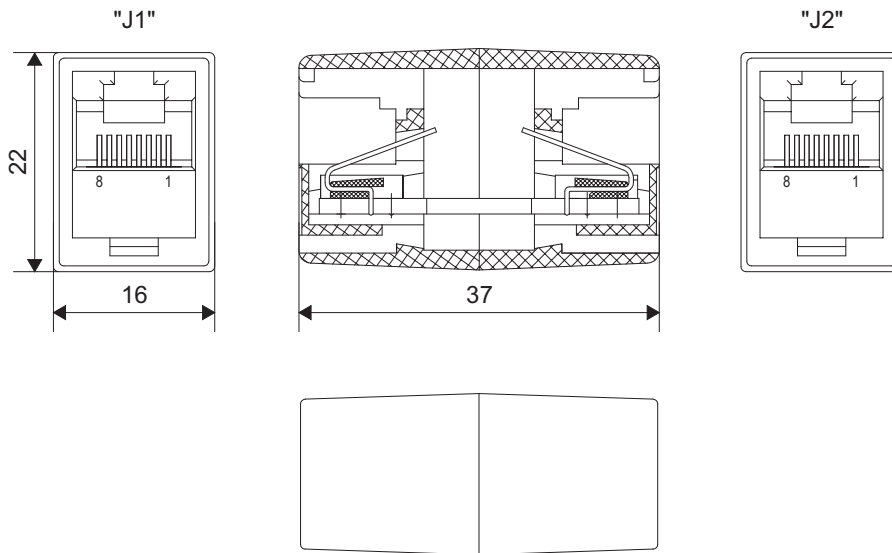

- Conexão direta, utilizado para conectar dois cabos Ethernet
- Cor marfim
- Straight-through connections, used to connect two Ethernet cables
- Ivory color

Dimensões / Dimensions (mm)

"J1"	"J2"
1	8
2	7
3	6
4	5
5	4
6	3
7	2
8	1