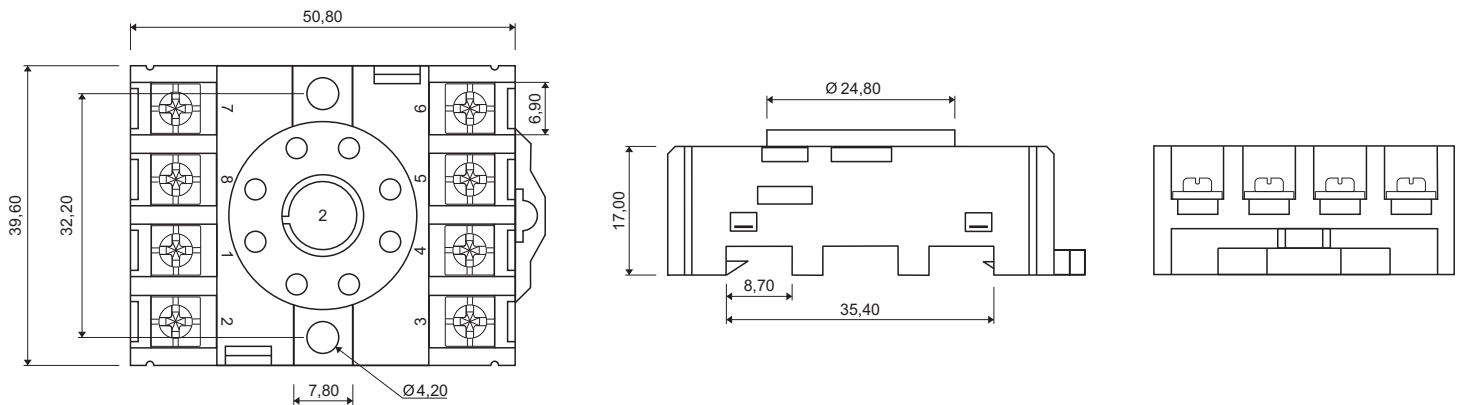

PRT9 - 08

- Soquete com 8 pinos
- Montagem em trilhos DIN ou parafuso
- 8 pins socket
- DIN rail or fastening by screw mounting

Dimensões / Dimensions

Todas as dimensões em milímetros / All dimensions in millimeters

Soquetes / Sockets

PRT9 - 11

- Soquete com 11 pinos
- Montagem em trilhos DIN ou parafuso
- 11 pins socket
- DIN rail or fastening by screw mounting

Dimensões / Dimensions

Tolerâncias não indicadas / Not tolerance: $\pm 0,2$ mm

Todas as dimensões em milímetros / All dimensions in millimeters