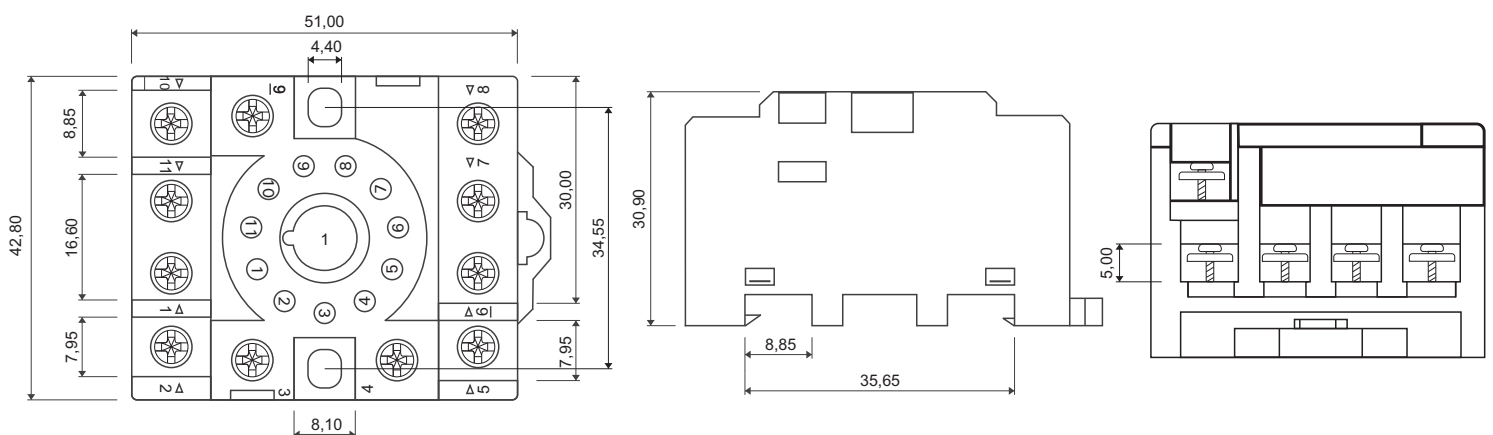

PRT9 - 08

- Soquete com 8 pinos
- Montagem em trilhos DIN ou parafuso
- 8 pins socket
- DIN rail or fastening by screw mounting

Dimensões / Dimensions

Todas as dimensões em milímetros / All dimensions in millimeters

Soquetes / Sockets

PRT9 - 11

- Soquete com 11 pinos
- Montagem em trilhos DIN ou parafuso
- 11 pins socket
- DIN rail or fastening by screw mounting

Dimensões / Dimensions

Tolerâncias não indicadas / Not tolerance: $\pm 0,2$ mm

Todas as dimensões em milímetros / All dimensions in millimeters