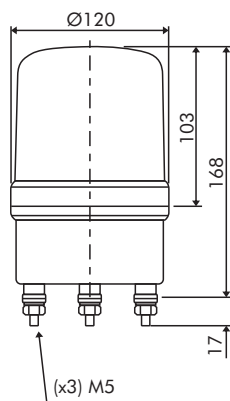

Diâmetro / Diameter
 12 - 120mm
 16 - 160mm

Cor / Color
 R - Vermelho / Red
 O - Laranja / Orange

Tensão nominal / Power supply
 1 - 110 VCA / VAC
 2 - 220 VCA / VAC
 7 - 24 VCA/VCC / VAC/VDC
 9 - 12 VCA/VCC / VAC/VDC

Especificações / Specifications

Modelo / Type	Lâmpada / Lamp
TWS - 121	BA15s - 12V 10W
TWS - 122	BA15s - 12V 10W
TWS - 127	BA15s - 24V 10W
TWS - 129	BA15s - 12V 10W
TWS - 161	BA15s - 12V 35W
TWS - 162	BA15s - 12V 35W
TWS - 167	BA15s - 24V 35W

Dimensões / Dimensions

TWS-12

TWS-16

Conexões elétricas / Electrical connections

Alimentação / Source

Tolerâncias / Tolerance : $\pm 0,20$ mm
 Todas as dimensões em milímetros / All dimensions in millimeters