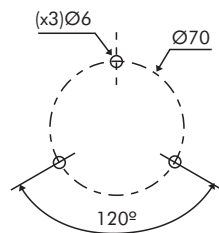

Diâmetro / Diameter
 12 - 120mm
 16 - 160mm

Cor / Color
 R - Vermelho / Red
 O - Laranja / Orange

Tensão nominal / Power supply
 1 - 110 VCA / VAC
 2 - 220 VCA / VAC
 7 - 24 VCA/VCC / VAC/VDC
 9 - 12 VCA/VCC / VAC/VDC

Dimensões / Dimensions

TWS-12

TWS-16

Conexões elétricas / Electrical connections

Alimentação / Source

Tolerâncias / Tolerance : $\pm 0,20$ mm
 Todas as dimensões em milímetros / All dimensions in millimeters