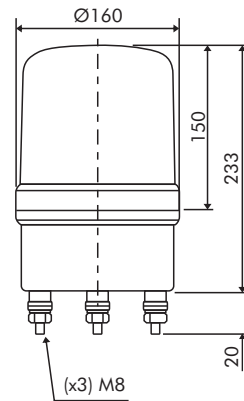

Diâmetro / Diameter
 12 - 120mm
 16 - 160mm

Cor / Color
 R - Vermelho / Red
 O - Laranja / Orange

Tensão nominal / Power supply
 1 - 110 VCA / VAC
 2 - 220 VCA / VAC
 7 - 24 VCA/VCC / VAC/VDC
 9 - 12 VCA/VCC / VAC/VDC

Especificações / Specifications

Modelo / Type	Lâmpada / Lamp
TWS - 121	BA15s - 12V 10W
TWS - 122	BA15s - 12V 10W
TWS - 127	BA15s - 24V 10W
TWS - 129	BA15s - 12V 10W
TWS - 161	BA15s - 12V 35W
TWS - 162	BA15s - 12V 35W
TWS - 167	BA15s - 24V 35W

Dimensões / Dimensions

TWS-12

TWS-16

Conexões elétricas / Electrical connections

Alimentação / Source

Tolerâncias / Tolerance : $\pm 0,20$ mm
 Todas as dimensões em milímetros / All dimensions in millimeters