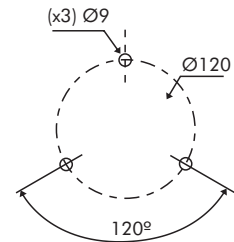

Diâmetro / Diameter
 12 - 120mm
 16 - 160mm

Cor / Color
 R - Vermelho / Red
 O - Laranja / Orange

Tensão nominal / Power supply
 1 - 110 VCA / VAC
 2 - 220 VCA / VAC
 7 - 24 VCA/VCC / VAC/VDC
 9 - 12 VCA/VCC / VAC/VDC

Especificações / Specifications

Modelo / Type	Lâmpada / Lamp
TWS - 121	BA15s - 12V 10W
TWS - 122	BA15s - 12V 10W
TWS - 127	BA15s - 24V 10W
TWS - 129	BA15s - 12V 10W
TWS - 161	BA15s - 12V 35W
TWS - 162	BA15s - 12V 35W
TWS - 167	BA15s - 24V 35W

Dimensões / Dimensions

TWS-12

TWS-16

Conexões elétricas / Electrical connections

Alimentação / Source

Tolerâncias / Tolerance : $\pm 0,20$ mm
 Todas as dimensões em milímetros / All dimensions in millimeters