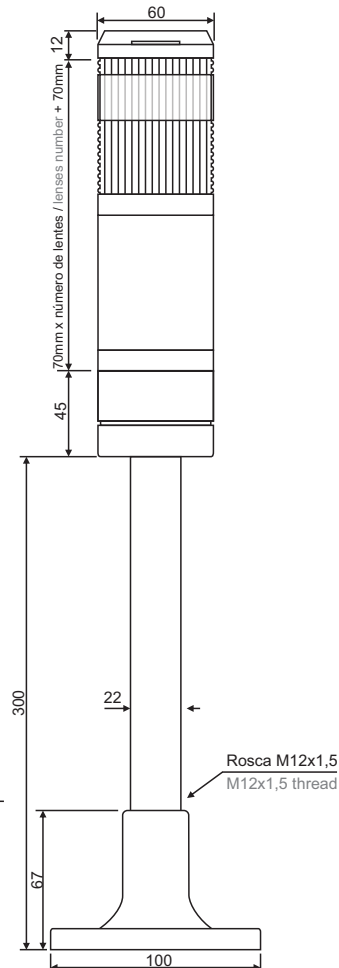

Código de compra / How to order

TPSF6 - 1 2 RG

Tensão / Voltage
2 - 220VCA/VAC
7 - 24VCA/VCC / VAC/VDC

Nº de lentes /
Number of lenses
1 - 1 lente / 1 lens
2 - 2 lentes / 2 lenses
3 - 3 lentes / 3 lenses
4 - 4 lentes / 4 lenses
5 - 5 lentes / 5 lenses

Dimensões / Dimensions (mm)

TPSL4

Luz contínua
Continuous light

TPSF6

Luz pulsante ou contínua
Flashing or continuous light

TPSS6

Luz pulsante ou contínua
com sinalizador sonoro
Flashing or continuous light with buzzer

Furação para
montagem
Mounting holes

Acessórios / Accessories

Lâmpadas BA15S BA15S lights

S15L **1S15I**

1 S15 - **L5** - **2** **R**

Tipo / Type
Em branco / Nil - LED
1 - Incandescente / Incandescent

Tensão / Voltage
1 - 110VAC / VCA
2 - 220VAC / VCA
7 - 24VCC / VDC

Lente Lens

2TPTL 4 02 R

**Cores das lentes
Lens color**
BL - Azul / Blue
G - Verde / Green
R - Vermelho / Red
Y - Amarelo / Yellow
W - Branco / White

**Diametro das lentes
Lens diameter**
4 - 40mm 6 - 60mm