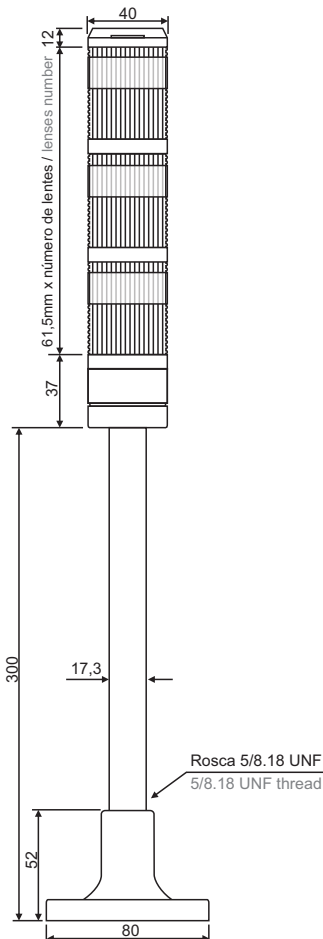

Código de compra / How to order

TPSF6 - 1 2 RG

Tensão / Voltage
2 - 220VCA/VAC
7 - 24VCA/VCC / VAC/VDC

Nº de lentes /
Number of lenses
1 - 1 lente / 1 lens
2 - 2 lentes / 2 lenses
3 - 3 lentes / 3 lenses
4 - 4 lentes / 4 lenses
5 - 5 lentes / 5 lenses

Sinalizador sonoro / Buzzer

Corrente / Current:
12VCC / VDC: 0.02A
24VCC / VDC: 0.03A
110VAC / VCA: 0.02A
12VAC / VCA: 0.04A
Volume / Volume:
90dB - 30cm

As torres são fornecidas com lâmpadas incandescentes. Para opção LED, adquirir separadamente lâmpada LED S15L.
Tower lights are supplied with incandescent lamps. For LED option, please order separately LED lamp S15L.

Dimensões / Dimensions (mm)

TPSL4

Luz contínua
Continuous light

TPSF6

Luz pulsante ou contínua
Flashing or continuous light

TPSS6

Luz pulsante ou contínua
com sinalizador sonoro
Flashing or continuous light with buzzer

Lente Lens

2TPTL 4 02 R

**Cores das lentes
Lens color**
BL - Azul / Blue
G - Verde / Green
R - Vermelho / Red
Y - Amarelo / Yellow
W - Branco / White

**Diametro das lentes
Lens diameter**
4 - 40mm 6 - 60mm