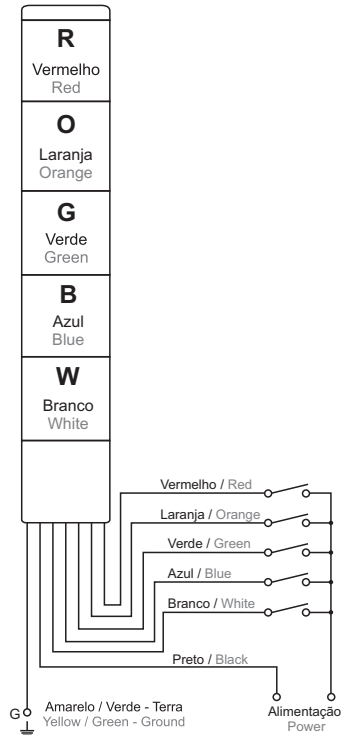

Cores das lentes / Lens color
R - Vermelho / Red
G - Verde / Green
B - Azul / Blue
O - Laranja / Orange
W - Branco / White

Tipo / Type

TPSL4 - Luz contínua / Continuous light

TPSF6 - Luz pulsante ou contínua / Flashing or continuous light

Tipo / Type
L5 - LED (40 e 60mm)
14 - Incandescente / Incandescent (40mm)
16 - Incandescente / Incandescent (60mm)

**Cores das lentes
Lens color**
Em branco / Nil -
Apenas incandescente
Only for bulb
R - Vermelho / Red
G - Verde / Green
B - Azul / Blue
O - Laranja / Orange
W - Branco / White

Lente Lens

2TPTL 4 02 R

**Cores das lentes
Lens color**
BL - Azul / Blue
G - Verde / Green
R - Vermelho / Red
Y - Amarelo / Yellow
W - Branco / White

**Diametro das lentes
Lens diameter**
4 - 40mm 6 - 60mm

Ligações / Wiring

TPSL4

TPSF6

TPSS6