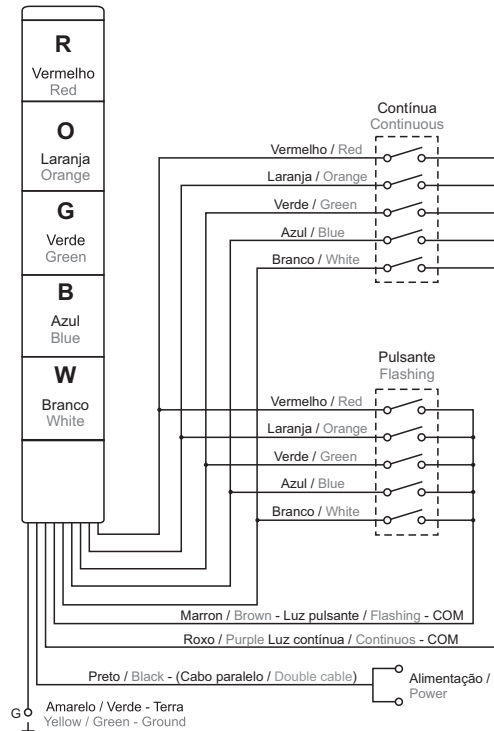

Tipo / Type
L5 - LED (40 e 60mm)
14 - Incandescente / Incandescent (40mm)
16 - Incandescente / Incandescent (60mm)

**Cores das lentes
Lens color**
Em branco / Nil -
Apenas incandescente
Only for bulb
R - Vermelho / Red
G - Verde / Green
B - Azul / Blue
O - Laranja / Orange
W - Branco / White

Lente Lens

2TPTL 4 02 R

**Cores das lentes
Lens color**
BL - Azul / Blue
G - Verde / Green
R - Vermelho / Red
Y - Amarelo / Yellow
W - Branco / White

**Diametro das lentes
Lens diameter**
4 - 40mm 6 - 60mm

Suporte angular Foldable mounting bracket

Somente para TPSF6 e TPSS6
Only for TPSF6 and TPSS6

1TPTL6-F

4 - 5,2x7 Ø100
60mm Ø73
Mov. de giro / Turn movement 320°

108,5 90°
54,5 15,7

Todas as dimensões em milímetros /
All dimensions in millimeters

Ligações / Wiring

TPSL4

TPSF6

TPSS6