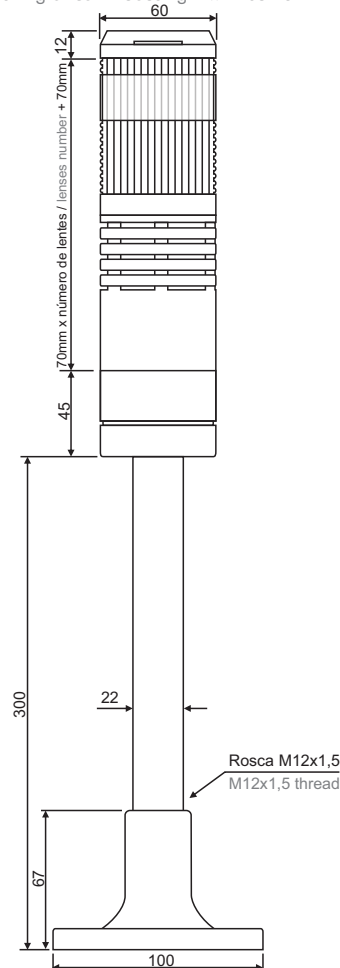

Código de compra / How to order

TPSF6 - 1 2 RG

Tensão / Voltage
2 - 220VCA/VAC
7 - 24VCA/VCC / VAC/VDC

Nº de lentes /
Number of lenses
1 - 1 lente / 1 lens
2 - 2 lentes / 2 lenses
3 - 3 lentes / 3 lenses
4 - 4 lentes / 4 lenses
5 - 5 lentes / 5 lenses

Dimensões / Dimensions (mm)

TPSL4

Luz contínua
Continuous light

TPSF6

Luz pulsante ou contínua
Flashing or continuous light

TPSS6

Luz pulsante ou contínua
com sinalizador sonoro
Flashing or continuous light with buzzer

Furação para
montagem
Mounting holes

Acessórios / Accessories

Lâmpadas BA15S BA15S lights

S15L **1S15I**

1 S15 - **L5** - **2** **R**

Tipo / Type
Em branco / Nil - LED
1 - Incandescente / Incandescent

Tensão / Voltage
1 - 110VAC / VCA
2 - 220VAC / VCA
7 - 24VCC / VDC

Lente Lens

2TPTL 4 02 R

**Cores das lentes
Lens color**
BL - Azul / Blue
G - Verde / Green
R - Vermelho / Red
Y - Amarelo / Yellow
W - Branco / White

**Diametro das lentes
Lens diameter**
4 - 40mm 6 - 60mm