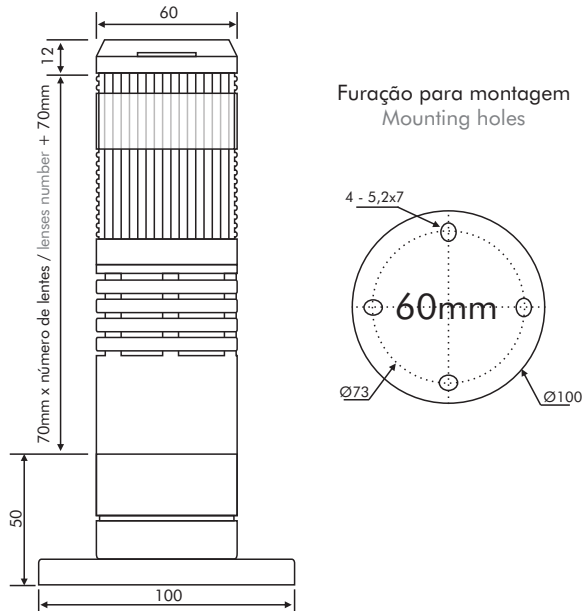

Tipo / Type
L5 - LED (40 e 60mm)
L6 - Incandescente / Incandescent (60mm)

Lente Lens

2TPTL602 R

Cores das lentes
Lens colors
BL - Azul / Blue
G - Verde / Green
R - Vermelho / Red
Y - Amarelo / Yellow
W - Branco / White

Dimensões / Dimensions (mm)

Luz pulsante ou contínua com sinalizador sonoro
Flashing or continuous light with buzzer

Ligação / Wiring